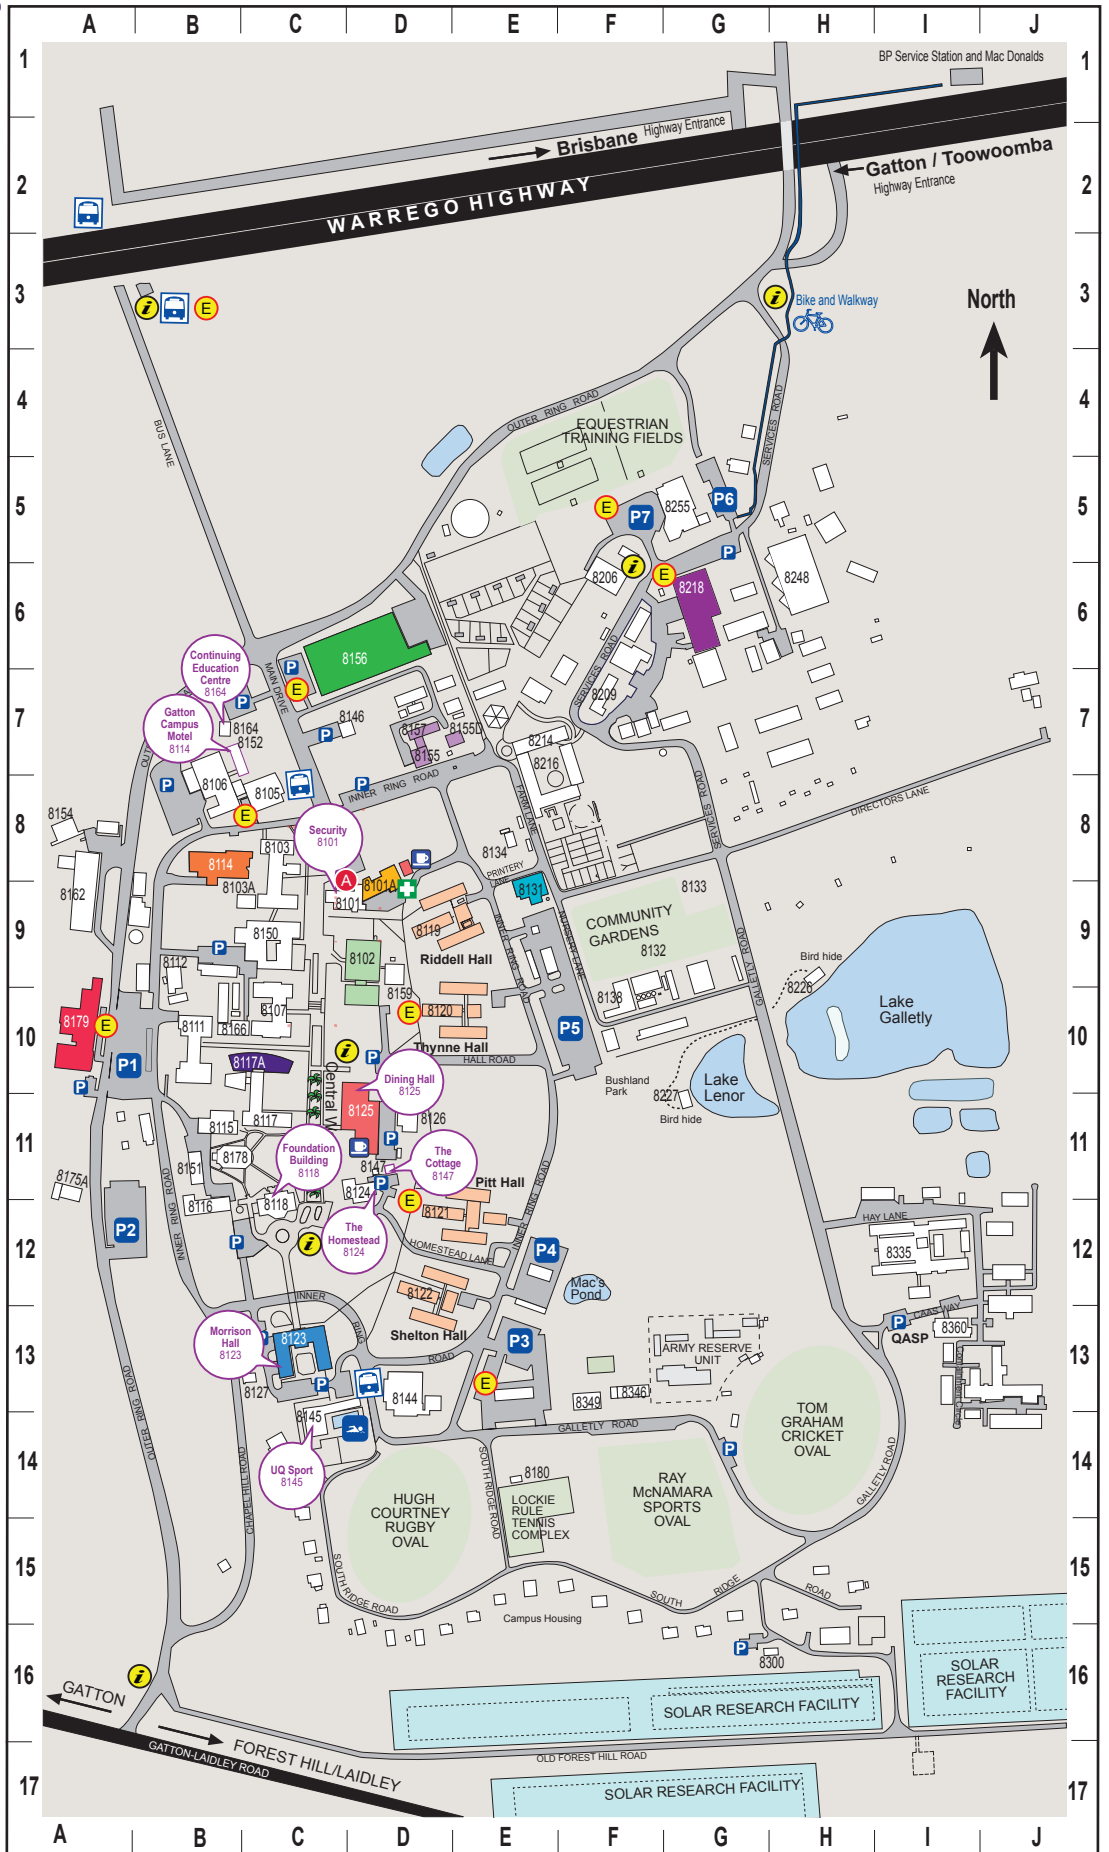

# Gatton Campus Map

THE UNIVERSITY OF QUEENSLAND AUSTRALIA

Bldg No	Map Ref
8101A	D9
8123	C13
8117A	C10
8115	B11
8116	B12
8151	B11
8103	C8
8150	C9
8125	D11
8349	F13
8123	C13
8105	C8
<b>8218</b>	<b>G6</b>
8117A	C10
8127	C13
8179	A10
8132	F9
8159	D9
8164	B7
8147	D11
8162	A9
8154	A8
<b>8125</b>	<b>D11</b>
8156	D6
8214	E7
8216	E7
8118	C12
8121	G12
8119	D8
8122	D12
8120	D10
8123	C13
8255	G5
<b>8101A</b>	<b>D9</b>
8124	D11
8159	D9
8255	G5
8102	D9
8248	H6
8101A	D9
8178	B11
8117	C11
8134	E8
8123	C13
<b>8152</b>	<b>C7</b>
8206	F6
8117A	C10
8126	D11
8101	C9
8101A	D9
8155	D7
8157	D7
8101	C9
8335	I12
8112	B9
8111	B10
8138	F10
8166	B10
8107	C10
8103	C8
<b>8101</b>	<b>D9</b>
<b>8131</b>	<b>E9</b>
<b>8101</b>	<b>D8</b>
8111	B10
8360	I13
8346	G13
8117	C11
8133	G9
<b>8101</b>	<b>C9</b>
8101A	D9
8156	D6
8300	G16
8144	D13
<b>8101A</b>	<b>D9</b>
8123	C13
8180	E14
8175A	A11
8209	F7
8145	C14
8123	C13
8123	C13
8156	D6
8114	B8
8106	B8

Visitor Information		
	Automatic Teller Machine	
	Bus Terminal	
	Childcare and Preschool	
	Eating Facilities	
	Emergency Call Points	
	Health Service	
	Information Directories	
	Library	
	Parking (restrictions apply)	
	Residential Halls	
	Stores (Deliveries)	
	UQ VETS	